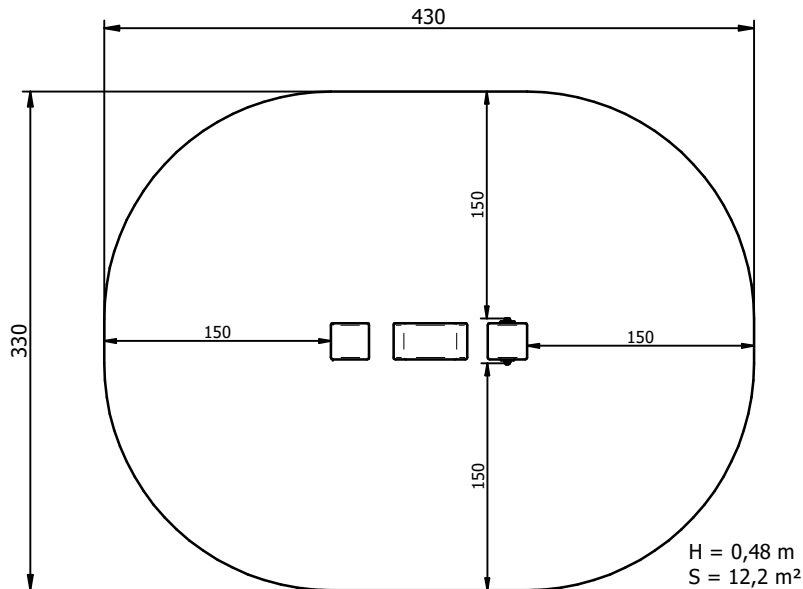

0-8

Dimensiones de pieza mas grande/Maximum dimensions of parts/ Dimensions maximum de la pièce:

130x48x29 cm.

Peso pieza mas pesada/Maximum weight of parts/ Poids maximum de la pièce:

5 kg

FUNCIONES LÚDICAS
PLAYFUL ACTIVITIES
ACTIVITÉS LUDIQUES

SERPIENTE Snake Serpent

CM26F

2 / 4

058-53-0020746-0

Zona de impacto/ Impact zone/ Zone d'impact:

Superficie de seguridad requerida y revestimientos del suelo según las normas EN1176-1 y DIN33942.

Safety surface required and floor covering according to the standard EN 1176-1 and DIN33942.

Zone de sécurité et revêtement du sol conforme à las normes EN 1176-1 et DIN33942.

DIMENSIONES GENERALES/ GENERAL DIMENSIONS/ DIMENSIONS GÉNÉRALES
TOLERANCIAS/ TOLERANCES/ TOLERANCES: +-3%

INSTALACIÓN/ INSTALLATION/ INSTALLATION: