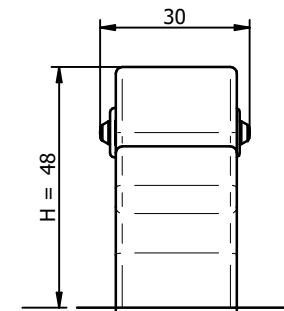

0-8

Dimensiones de pieza mas grande/Maximum dimensions of parts/ Dimensions maximum de la pièce:

130x48x29 cm.

Peso pieza mas pesada/Maximum weight of parts/ Poids maximum de la pièce:

5 kg

FUNCIONES LÚDICAS
PLAYFUL ACTIVITIES
ACTIVITÉS LUDIQUES

SERPIENTE Snake Serpent

CM26F

2 / 4

058-53-0020746-0

Zona de impacto/ Impact zone/ Zone d'impact:

Superficie de seguridad requerida y revestimientos del suelo según las normas EN1176-1 y DIN33942.

Safety surface required and floor covering according to the standard EN 1176-1 and DIN33942.

Zone de sécurité et revêtement du sol conforme à las normes EN 1176-1 et DIN33942.

DIMENSIONES GENERALES/ GENERAL DIMENSIONS/ DIMENSIONS GÉNÉRALES
TOLERANCIAS/ TOLERANCES/ TOLERANCES: +-3%

INSTALACIÓN/ INSTALLATION/ INSTALLATION: