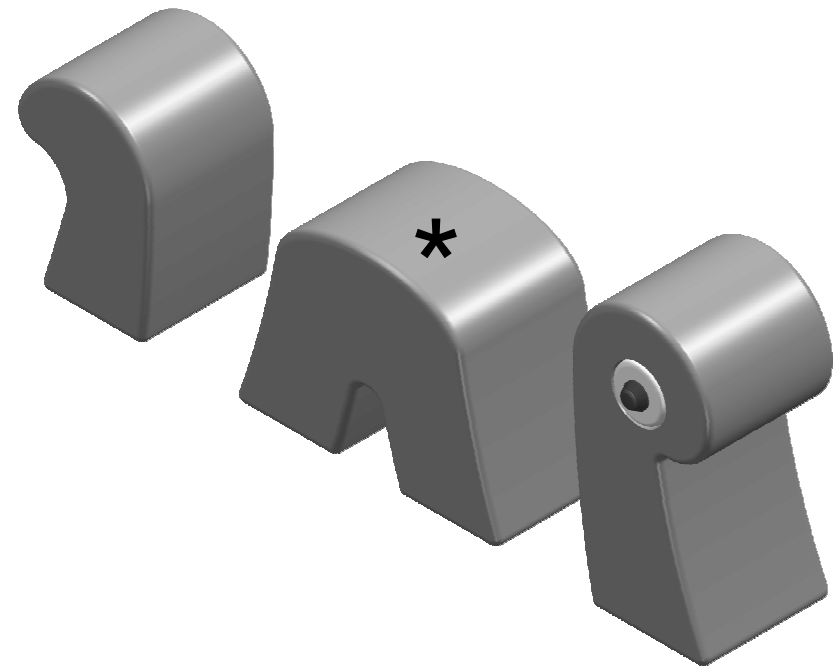

SERPIENTE
Snake
Serpent

CM26F

1 / 4

058-53-0020746-0

Fabricado por / Made by / Fabriqué par GALOPÍN PLAYGROUNDS, S.L.

ESPECIFICACIONES/ SPECIFICATIONS/ SPÉCIFICATIONS:

48 cm

2 u.

0-8

Dimensiones de pieza mas grande/Maximum dimensions of parts/ Dimensions maximum de la pièce:

130x48x29 cm.

Peso pieza mas pesada/Maximum weight of parts/ Poids maximum de la pièce:

5 kg

FUNCIONES LÚDICAS
PLAYFUL ACTIVITIES
ACTIVITÉS LUDIQUES

SERPIENTE Snake Serpent

CM26F

2 / 4

058-53-0020746-0

Zona de impacto/ Impact zone/ Zone d'impact:

Superficie de seguridad requerida y revestimientos del suelo según las normas EN1176-1 y DIN33942.

Safety surface required and floor covering according to the standard EN 1176-1 and DIN33942.

Metallic Parts: Steel S-235 and AISI-304.

Fixings: Steel conforming to 8.8 DIN267, AISI-304 & AISI-316 and galvanized steel.

DESCRIPTION DES MATÉRIELS:

Corps: Fibre de verre avec de la résine et polyamide.