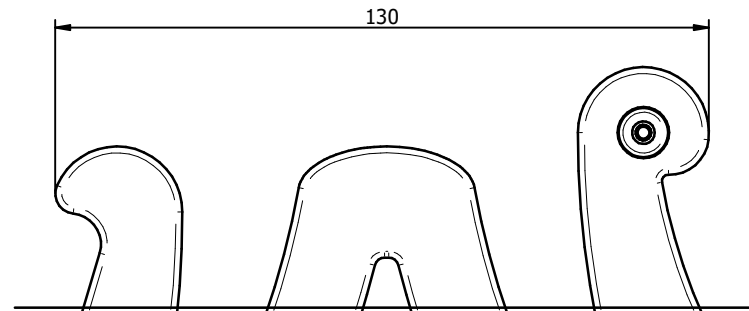

0-8

Dimensiones de pieza mas grande/Maximum dimensions of parts/ Dimensions maximum de la pièce:

130x48x29 cm.

Peso pieza mas pesada/Maximum weight of parts/ Poids maximum de la pièce:

5 kg

FUNCIONES LÚDICAS
PLAYFUL ACTIVITIES
ACTIVITÉS LUDIQUES

SERPIENTE Snake Serpent

CM26F

2 / 4

058-53-0020746-0

Zona de impacto/ Impact zone/ Zone d'impact:

Superficie de seguridad requerida y revestimientos del suelo según las normas EN1176-1 y DIN33942.

Safety surface required and floor covering according to the standard EN 1176-1 and DIN33942.

Zone de sécurité et revêtement du sol conforme à las normes EN 1176-1 et DIN33942.

DIMENSIONES GENERALES/ GENERAL DIMENSIONS/ DIMENSIONS GÉNÉRALES
TOLERANCIAS/ TOLERANCES/ TOLERANCES: +-3%

INSTALACIÓN/ INSTALLATION/ INSTALLATION: